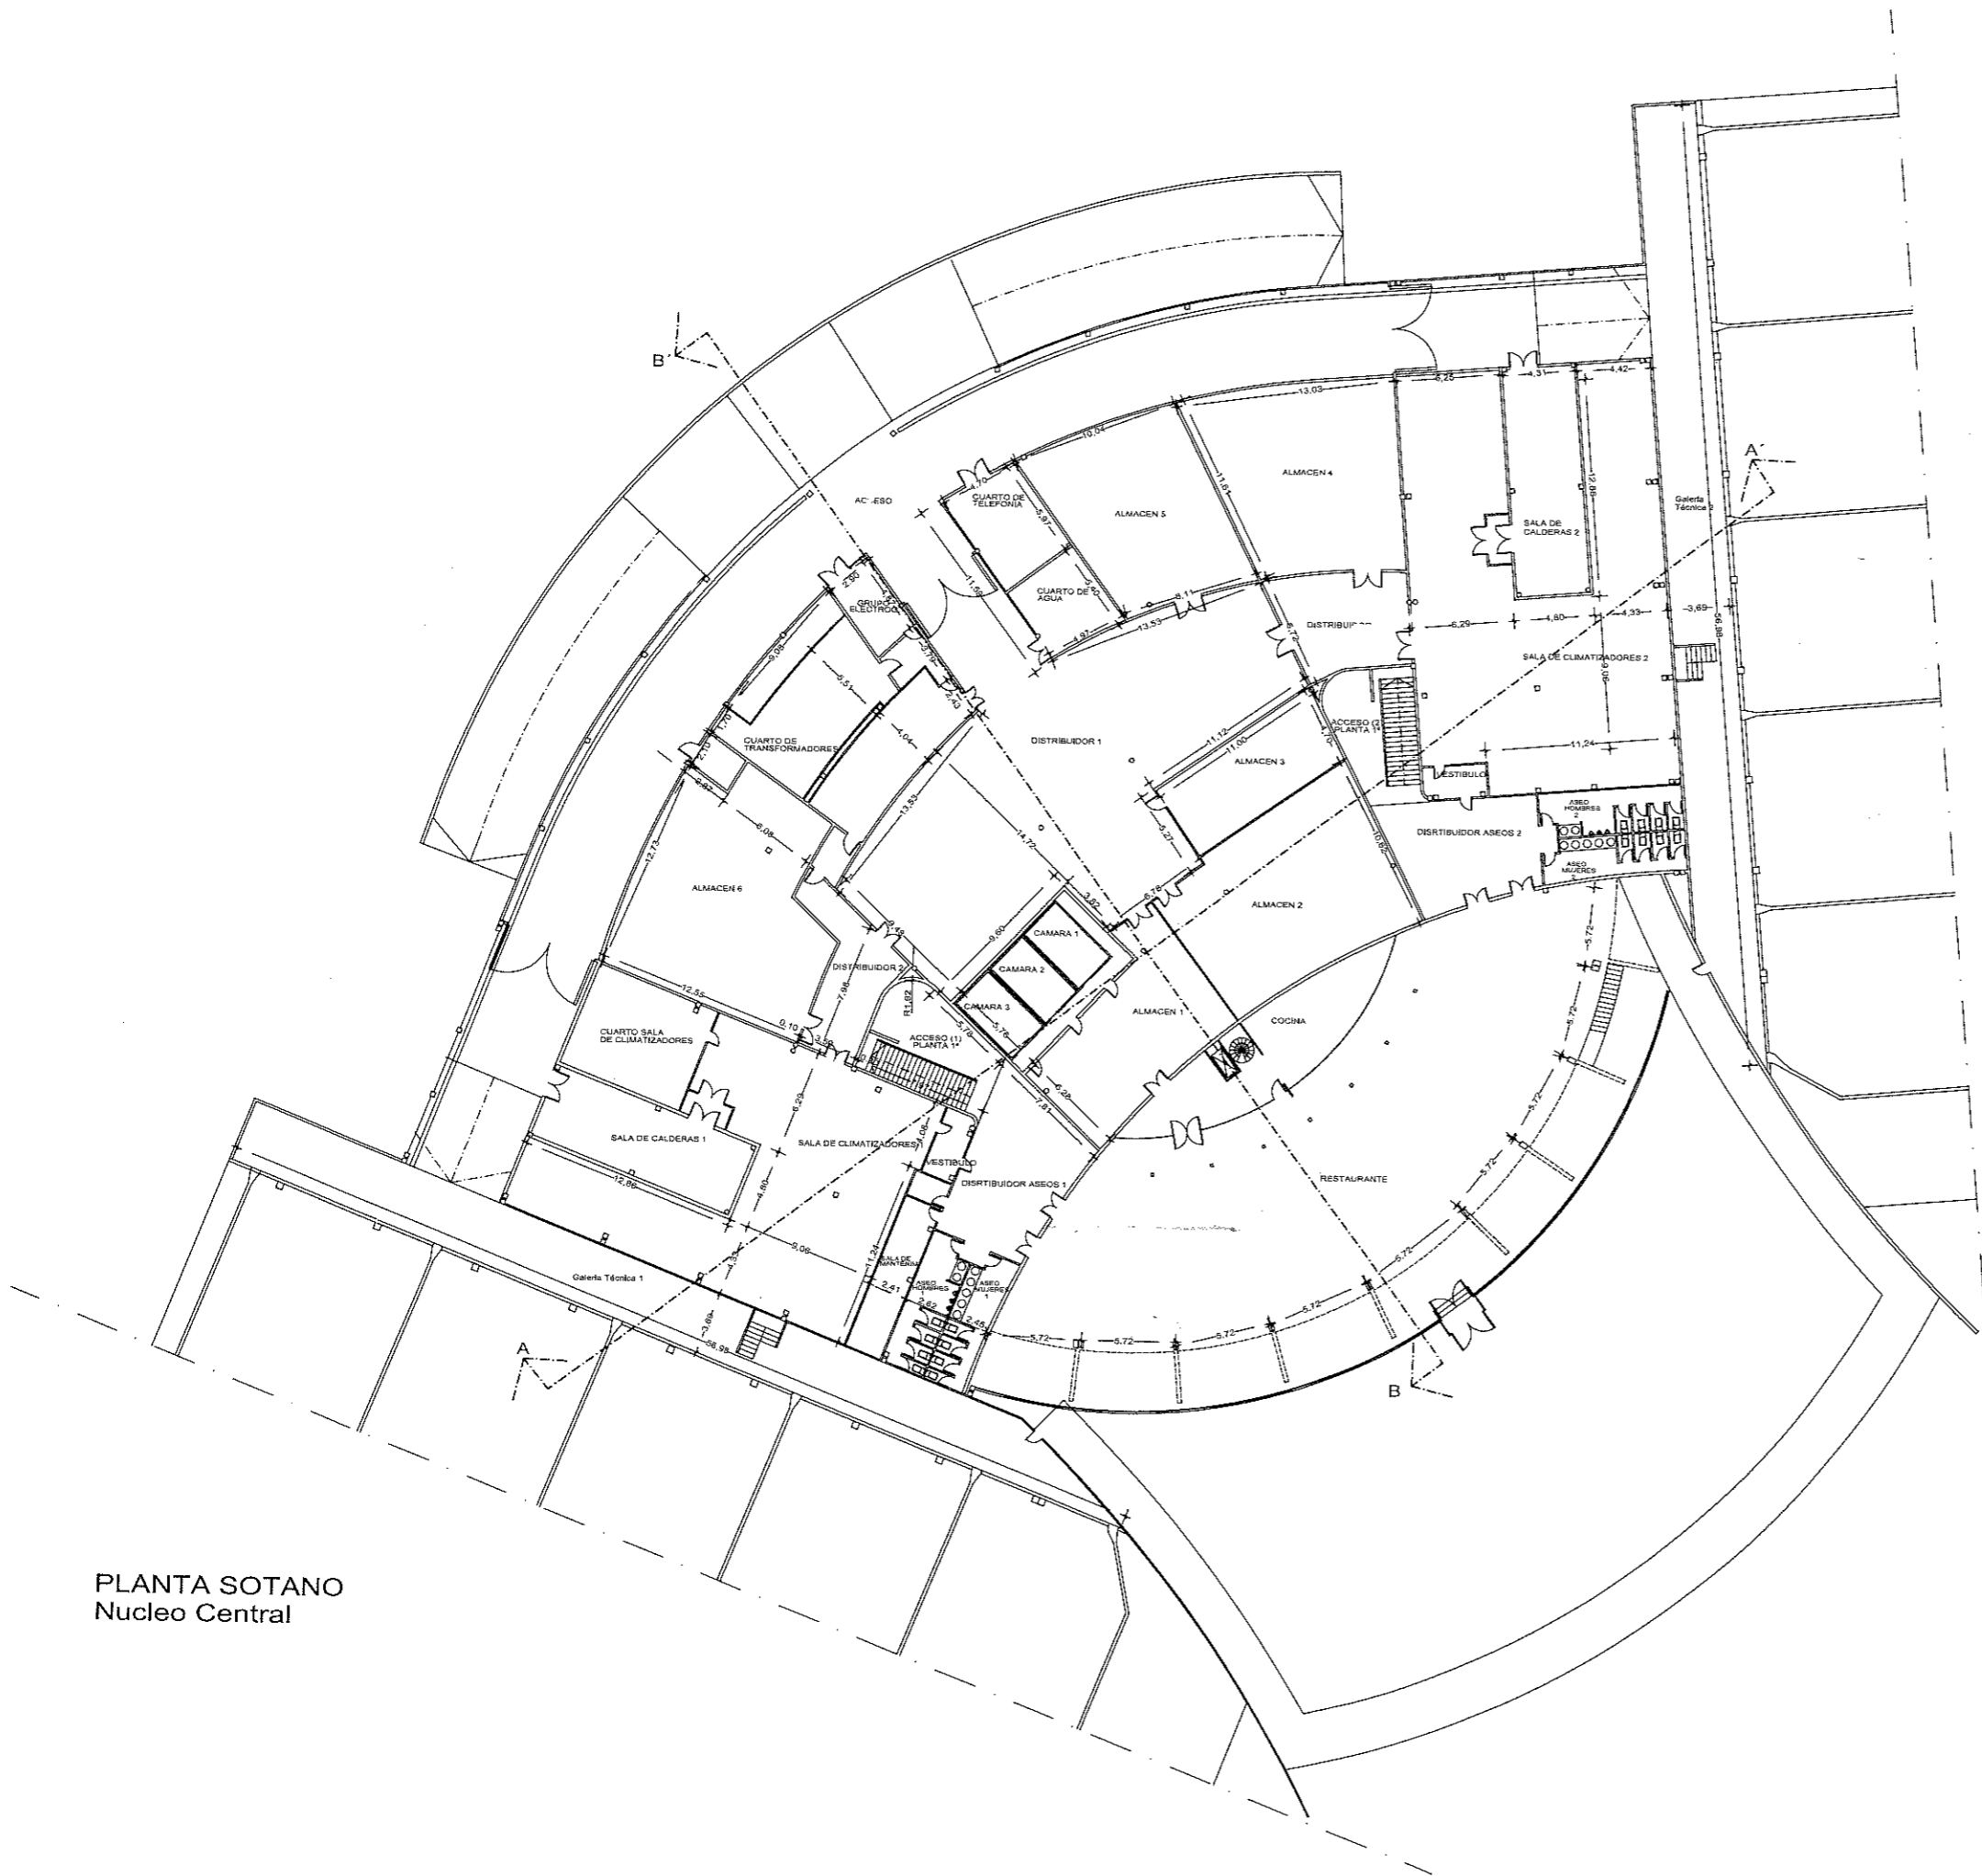

PLANTA SOTANO  
Núcleo Central

PROYECTO BÁSICO Y DE EJECUCIÓN DE ACTIVIDAD  
Planta Sotano, edificio central

	S.U. Parcial	S.U.	S.C.
<b>PLANTA SOTANO EDIFICIO CENTRAL</b>			
ZONAS COMUNES Y CIRCULACIONES			
CUARTO DE TRANSFORMADORES		67.49	69.08
CUARTO DE TELEFONIA		30.38	31.44
GRUPO ELECTROGENO		14.87	15.63
CUARTO DE AGUA		24.01	24.41
VESTIBULO SALA DE CALDERAS 1		4.03	4.54
SALA DE CALDERAS 1		38.91	60.07
VESTIBULO SALA DE CALDERAS 2		4.03	4.54
SALA DE CALDERAS 2		38.91	60.07
VESTIBULOS DE CLIMATIZADORES 1		7.33	7.93
SALA DE CLIMATIZADORES 1		272.74	281.11
CUARTO S. DE CLIMATIZADORES 1		47.30	48.89
VESTIBULO S. DE CLIMATIZADORES 2		7.33	7.93
SALA DE CLIMATIZADORES 2		272.74	281.11
ALMACEN 2		126.78	129.91
ALMACEN 3		49.83	51.01
ALMACEN 4		122.69	123.85
ALMACEN 5		102.85	105.11
ALMACEN 6		145.25	148.27
GALERIA TECNICA 1		161.03	163.99
GALERIA TECNICA 2		161.03	163.99
DISTRIBUIDOR		24.29	24.98
ACCESO		566.43	623.11
SALA DE MANTENIMIENTO		24.29	24.98
CUARTO DE EMPRESA		3.23	3.34
<b>TOTAL</b>		<b>2447.49</b>	<b>2798.90</b>

	S.U. Parcial	S.U.	S.C.
<b>PLANTA SOTANO EDIFICIO CENTRAL</b>			
RESTAURANTE		725.23	760.22
COMEDOR		11.98	12.44
COCINA		76.63	81.03
ALMACEN 1		11.98	12.44
CAMARA FRIGORIFICA 1		11.98	12.44
CAMARA FRIGORIFICA 2		11.98	12.44
CAMARA FRIGORIFICA 3		11.98	12.44
CUARTO CAMARAS FRIGORIFICAS		11.36	11.82
<b>TOTAL CAMARAS FRIGORIFICAS</b>		<b>43.20</b>	<b>45.08</b>
DISTRIBUIDOR DE ASEOS 1		35.36	36.53
ASEO MUJERES 1		18.85	19.32
ASEO HOMBRRES 1		20.75	21.44
DISTRIBUIDOR DE ASEOS 2		39.51	40.70
ASEO MUJERES 2		18.85	19.32
ASEO HOMBRRES 2		20.75	21.44
ACCESO (1) A PLANTA PRIMERA		38.47	39.62
ACCESO (2) A PLANTA PRIMERA		38.47	39.62
<b>TOTAL</b>		<b>1189.90</b>	<b>1232.97</b>

	S.U. Parcial	S.U.	S.C.
<b>PLANTA SOTANO EDIFICIO CENTRAL</b>			
<b>TOTAL PLANTA SOTANO</b>		<b>3637.39</b>	<b>4031.87</b>

16

1 : 200

FUNDACION FERIAS Y EXPOSICIONES DE LUGO  
ALBANILERIA COTAS: PLANTA SOTANO, NUCLEO CENTRAL